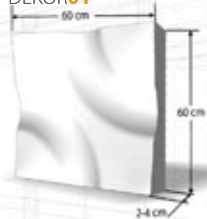

LOFT
DESIGN SYSTEM

www.top-dekorator.pl

PANELE DEKORACYJNE

DEKOR01**DEKOR02****DEKOR03****DEKOR04****DEKOR05****DEKOR06****DEKOR07****DEKOR08****DEKOR09****DEKOR10****DEKOR11****DEKOR12**

Parametry standardowo produkowanych paneli: szerokość 60 cm, wysokość 60 cm, grubość od 2 do 4 cm, waga od 2 do 6 kg.